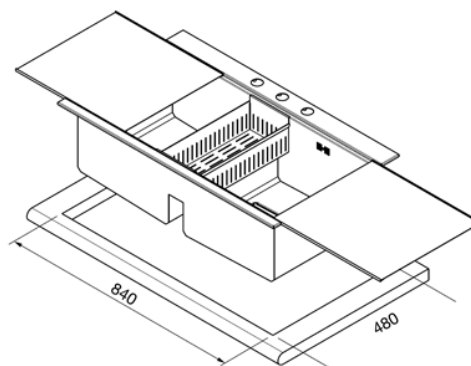

86 CM DUBBEL VASK I ROSTFRI TT STÅL
MED PLATTOR I SILVERGLAS
EXTRA LÅG PROFIL

2 förskjutningsbara plattor i glas/grafit 36x37,5 cm ■ Vaskens djup: 2 x 245 mm ■ Mått för vask: 350 x 400 mm ■ Avrinning: 2 x 3,5 " ■ STANDARDTILLBEHÖR: ■ bräddavlopp, korgventil, packningar, fästklämmor, vattenlås för diskmaskin

VERSIONER

■ LQVN862 - Plattor i svart glas ■ LQVA862 - Plattor i antracit