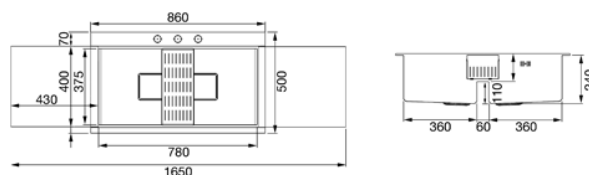

86 CM DUBBEL VASK I ROSTFRI TT STÅL
MED PLATTOR I SILVERGLAS
EXTRA LÅG PROFIL

2 förskjutningsbara plattor i glas/grafit 36x37,5 cm ■ Vaskens djup: 2 x 245 mm ■ Mått för vask: 350 x 400 mm ■ Avrinning: 2 x 3,5 " ■ STANDARDTILLBEHÖR: ■ bräddavlopp, korgventil, packningar, fästklämmor, vattenlås för diskmaskin